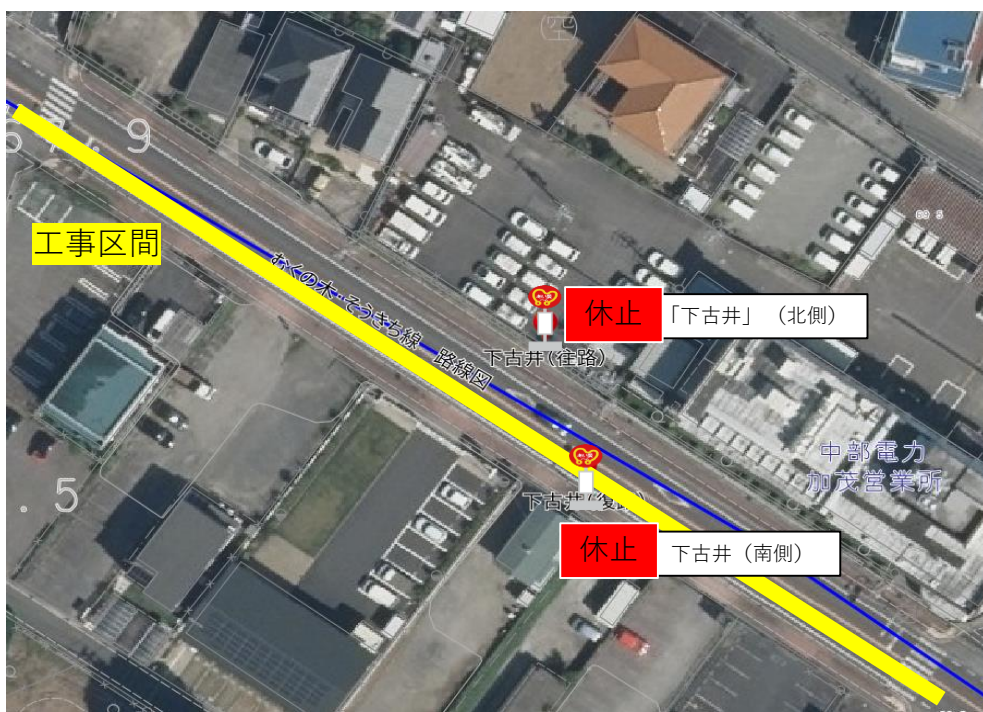

停留所休止のお知らせ

標識柱の撤去工事のため、
7月10日(月)、7月11日(火)、7月12日(水)の3日間は
むくの木・そうきち線「下古井」停留所
2便復路(8:53)から7便往路(16:33)の間休止します。

※雨天の場合は7月17日(月)～19日(水)に延期となりますのでご注意ください。

休止中は「弥生」「古井神社参道前」等の近隣の停留所をご利用ください。ご不便をおかけいたしますが、ご協力をお願いいたします。

美濃加茂市役所
まちづくり課
0574-25-2111(248)

むくの木・そうきち線 時刻表

右まわり (深渡～下米田交流センター～深渡公民館)				
バス停	1便	3便	5便	7便
美濃太田駅南口	06:11	09:25	13:08	16:32
弥生	06:11	09:25	13:08	16:32
下古井	06:12	09:25	13:09	16:33
古井神社参道前	06:13	09:27	13:10	16:34
清水	06:14	09:28	13:11	16:35
加茂高校	06:15	09:29	13:12	16:36
古井小学校	06:16	09:30	13:13	16:37
川合西4	06:17	09:31	13:14	16:38
川合西公民館	06:19	09:33	13:16	16:40
川合東公民館	06:20	09:34	13:17	16:41
川合東	06:21	09:35	13:18	16:42
上古井交流センター	06:23	09:37	13:20	16:44
古井本郷	06:24	09:38	13:21	16:45
古井駅	06:25	09:39	13:22	16:46
魚周商店	06:26	09:40	13:23	16:47
深渡	06:28	09:42	13:25	16:49
中屋敷公民館	06:29	09:43	13:26	16:50
桜貝戸公民館	06:30	09:44	13:27	16:51
橋上公民館	06:31	09:45	13:28	16:52

左まわり (深渡公民館～下米田交流センター～深渡)				
バス停	2便	4便	6便	8便
美濃太田駅南口	07:41	10:55	14:50	18:14
弥生	07:42	10:55	14:50	18:15
下古井	07:43	10:55	14:50	18:16
古井神社参道前	07:44	10:57	14:52	18:17
清水	07:45	10:58	14:53	18:18
加茂高校	07:46	10:59	14:54	18:19
古井小学校	07:47	11:00	14:55	18:20
川合西4	07:48	11:01	14:56	18:21
川合西公民館	07:50	11:03	14:58	18:23
川合東公民館	07:51	11:04	14:59	18:24
川合東	07:52	11:05	15:00	18:25
上古井交流センター	07:54	11:07	15:02	18:27
古井本郷	07:55	11:08	15:03	18:28
古井駅	07:56	11:09	15:04	18:29
魚周商店	07:57	11:10	15:05	18:30
深渡公民館	08:00	11:12	15:07	18:33
小山長福	08:01	11:13	15:08	18:34
秋葉神社	08:02	11:14	15:09	18:35
小山中	08:03	11:15	15:10	18:36