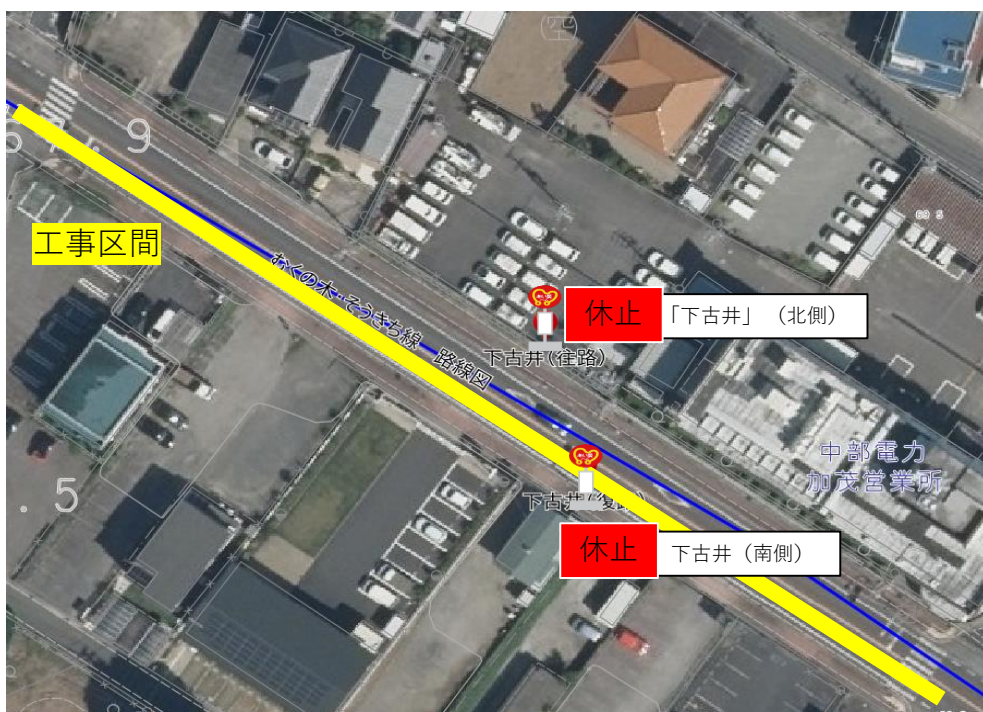

停留所休止のお知らせ

標識柱の撤去工事のため、
7月10日(月)、7月11日(火)、7月12日(水)の3日間は
むくの木・そうきち線「下古井」停留所
2便復路(8:53)から7便往路(16:33)の間休止します。

※雨天の場合は7月17日(月)~19日(水)に延期となりますのでご注意ください。

休止中は「弥生」「古井神社参道前」等の近隣の停留所をご利用ください。ご不便をおかけいたしますが、ご協力をお願いいたします。

美濃加茂市役所
まちづくり課
0574-25-2111(248)

右まわり (深渡～下米田交流センター～深渡公民館)				
バス停	1便	3便	5便	7便
美濃太田駅南口	06:11	09:25	13:08	16:32
弥生	06:11	09:25	13:08	16:32
下古井	06:12	09:26	13:09	16:33
古井神社参道前	06:13	09:27	13:10	16:34
清水	06:14	09:28	13:11	16:35
加茂高校	06:15	09:29	13:12	16:36
古井小学校	06:16	09:30	13:13	16:37
川合西4	06:17	09:31	13:14	16:38
川合西公民館	06:19	09:33	13:16	16:40
川合東公民館	06:20	09:34	13:17	16:41
川合東	06:21	09:35	13:18	16:42
上古井交流センター	06:23	09:37	13:20	16:44
古井本郷	06:24	09:38	13:21	16:45
古井駅	06:25	09:39	13:22	16:46
魚周商店	06:26	09:40	13:23	16:47
深渡	06:28	09:42	13:25	16:49
中屋敷公民館	06:29	09:43	13:26	16:50
桜貝戸公民館	06:30	09:44	13:27	16:51
橋上公民館	06:31	09:45	13:28	16:52
東橋井公民館	06:32	09:46	13:29	16:53

左まわり (深渡公民館～下米田交流センター～深渡)				
バス停	2便	4便	6便	8便
美濃太田駅南口	07:41	10:55	14:50	18:14
弥生	07:42	10:55	14:50	18:15
下古井	07:43	10:56	14:51	18:16
古井神社参道前	07:44	10:57	14:52	18:17
清水	07:45	10:58	14:53	18:18
加茂高校	07:46	10:59	14:54	18:19
古井小学校	07:47	11:00	14:55	18:20
川合西4	07:48	11:01	14:56	18:21
川合西公民館	07:50	11:03	14:58	18:23
川合東公民館	07:51	11:04	14:59	18:24
川合東	07:52	11:05	15:00	18:25
上古井交流センター	07:54	11:07	15:02	18:27
古井本郷	07:55	11:08	15:03	18:28
古井駅	07:56	11:09	15:04	18:29
魚周商店	07:57	11:10	15:05	18:30
深渡公民館	08:00	11:12	15:07	18:33
小山長福	08:01	11:13	15:08	18:34
秋葉神社	08:02	11:14	15:09	18:35
小山中	08:03	11:15	15:10	18:36
共進公民館	08:04	11:16	15:11	18:37